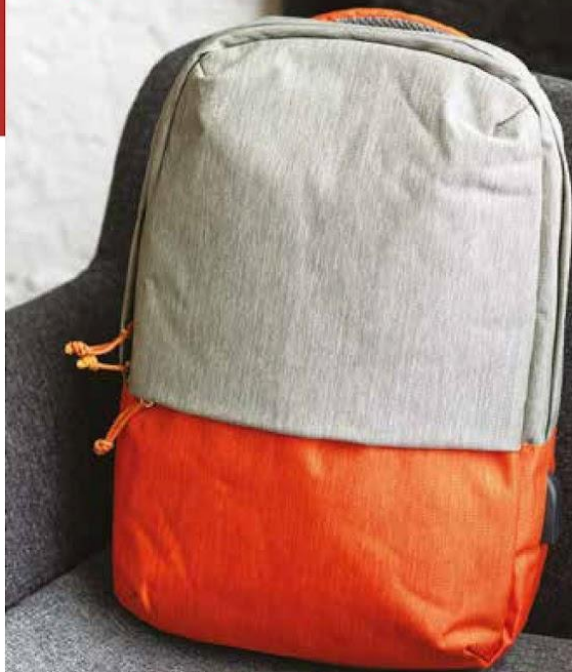

РЮКЗАК – ОДИН ИЗ САМЫХ ЦЕННЫХ И ПРАКТИЧНЫХ ПОДАРКОВ

РЮКЗАК BEAM

ВОДООТТАЛКИВАЮЩИЙ
МАТЕРИАЛ

USB РАЗЪЕМ ДЛЯ
ПОДЗАРЯДКИ
УСТРОЙСТВА

ЭРГОНОМИЧНЫЕ
ЛЯМКИ И РУЧКА
РЮКЗАКА